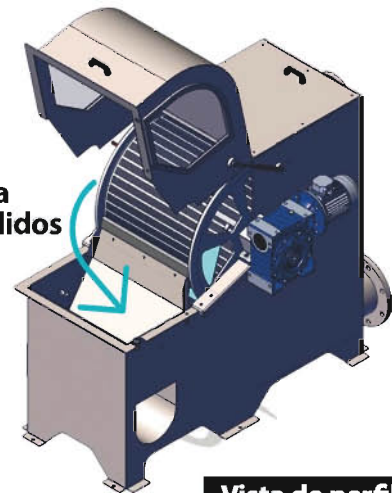

Tamices rotativos

El tamiz rotativo

El tamiz rotativo es un equipo destinado al tamizado de líquidos en general con el objetivo de realizar una separación sólido-líquido. Su uso es habitual en infinidad de aplicaciones industriales.

Vista trasera

Salida de sólidos

Vista de perfil

Entrada de agua para el lavado

Vista delantera
(con capota cerrada)

- ✓ **Elimina sólidos del agua**
- ✓ **Equipo independiente con sistema de autolimpieza**
- ✓ **Fabricado en acero inoxidable 304 o 316**
- ✓ **Dispone de tapa de seguridad y contra salpicaduras de serie**

Modelos disponibles

Estos tamices pueden fabricarse en diferentes diámetros y longitudes, según petición del cliente y caudal a tratar, siendo variables las conexiones y la descarga del material. Asimismo, pueden diseñarse para ser colocados en distintas posiciones (horizontal, vertical o inclinados) según la instalación dónde se prevea su montaje final. Opcionalmente, también según la instalación, pueden suministrarse integrados a otras máquinas como, por ejemplo, un transportador compactador.