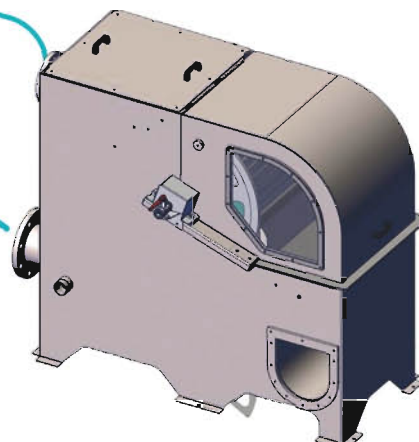

Tamices rotativos

El tamiz rotativo

El tamiz rotativo es un equipo destinado al tamizado de líquidos en general con el objetivo de realizar una separación sólido-líquido. Su uso es habitual en infinidad de aplicaciones industriales.

Vista trasera

Salida de sólidos

Vista de perfil

Entrada de agua para el lavado

Vista delantera
(con capota cerrada)

- ✓ **Elimina sólidos del agua**
- ✓ **Equipo independiente con sistema de autolimpieza**
- ✓ **Fabricado en acero inoxidable 304 o 316**
- ✓ **Dispone de tapa de seguridad y contra salpicaduras de serie**

Modelos disponibles

Estos tamices pueden fabricarse en diferentes diámetros y longitudes, según petición del cliente y caudal a tratar, siendo variables las conexiones y la descarga del material. Asimismo, pueden diseñarse para ser colocados en distintas posiciones (horizontal, vertical o inclinados) según la instalación dónde se prevea su montaje final. Opcionalmente, también según la instalación, pueden suministrarse integrados a otras máquinas como, por ejemplo, un transportador compactador.