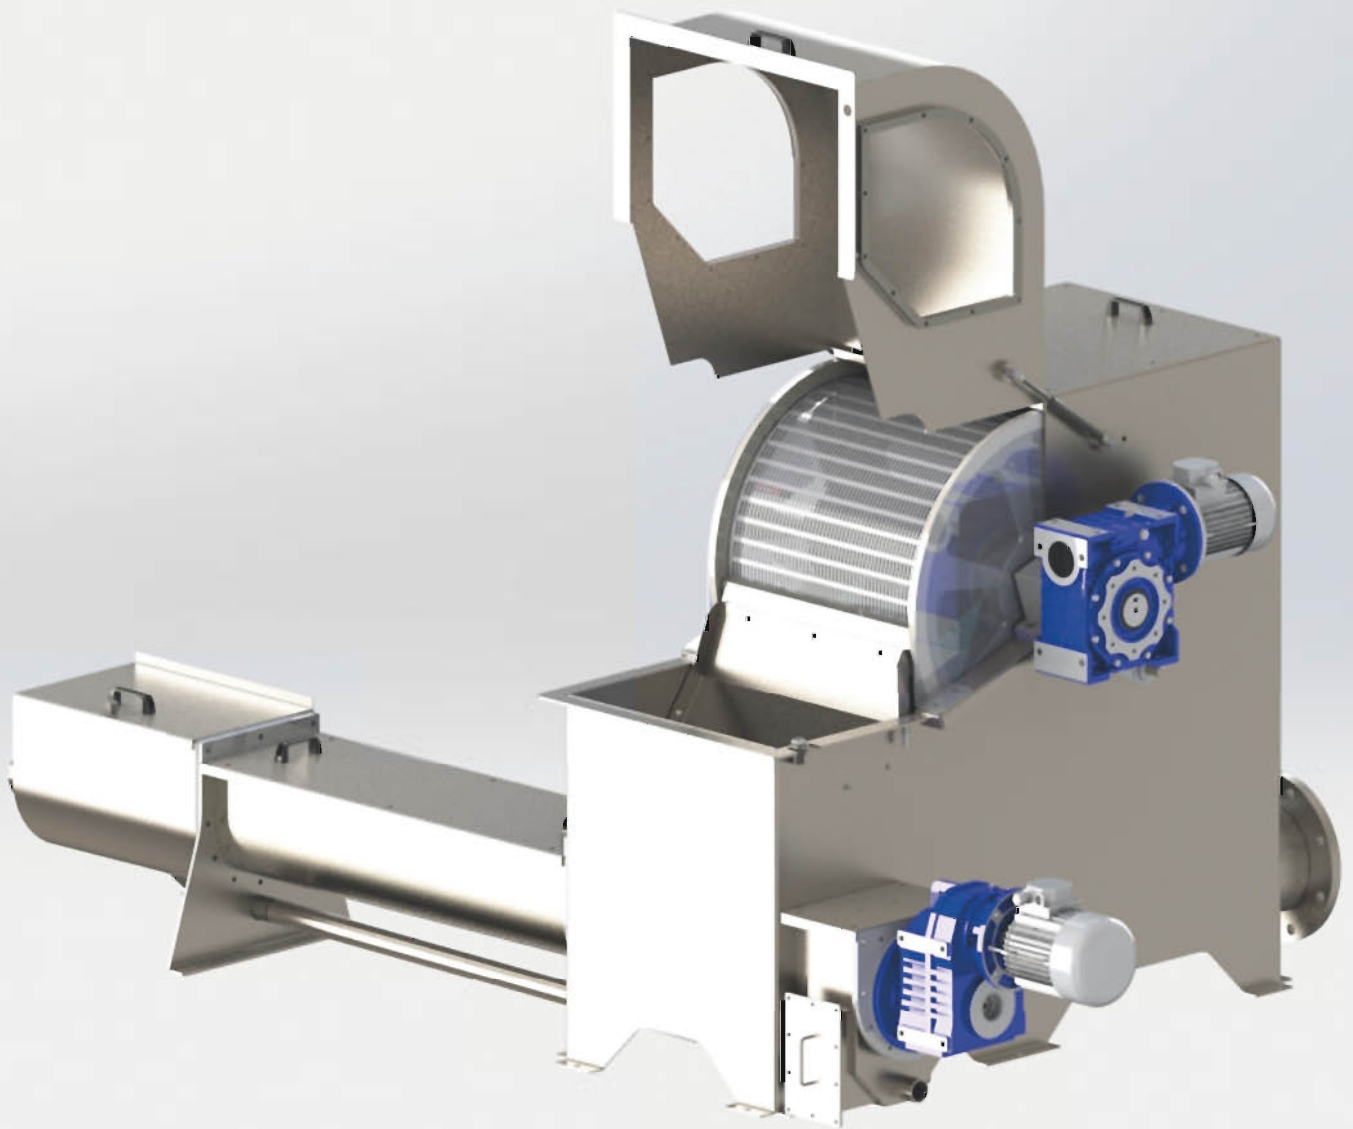

Tamices rotativos

El tamiz rotativo

El tamiz rotativo es un equipo destinado al tamizado de líquidos en general con el objetivo de realizar una separación sólido-líquido. Su uso es habitual en infinidad de aplicaciones industriales.

Vista trasera

Salida de sólidos

Vista de perfil

Entrada de agua para el lavado

Vista delantera
(con capota cerrada)

- ✓ **Elimina sólidos del agua**
- ✓ **Equipo independiente con sistema de autolimpieza**
- ✓ **Fabricado en acero inoxidable 304 o 316**
- ✓ **Dispone de tapa de seguridad y contra salpicaduras de serie**

Modelos disponibles

Estos tamices pueden fabricarse en diferentes diámetros y longitudes, según petición del cliente y caudal a tratar, siendo variables las conexiones y la descarga del material. Asimismo, pueden diseñarse para ser colocados en distintas posiciones (horizontal, vertical o inclinados) según la instalación dónde se prevea su montaje final. Opcionalmente, también según la instalación, pueden suministrarse integrados a otras máquinas como, por ejemplo, un transportador compactador.