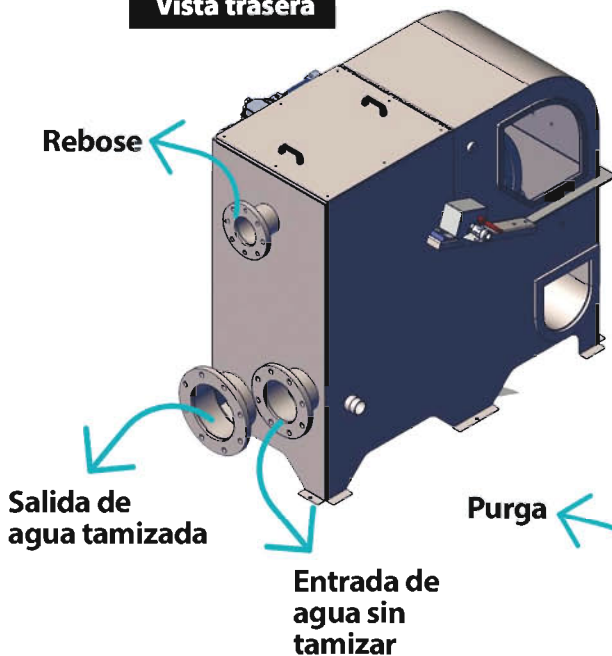

Tamices rotativos

El tamiz rotativo

El tamiz rotativo es un equipo destinado al tamizado de líquidos en general con el objetivo de realizar una separación sólido-líquido. Su uso es habitual en infinidad de aplicaciones industriales.

Vista trasera

Salida de sólidos

Vista de perfil

Entrada de agua para el lavado

Vista delantera
(con capota cerrada)

- ✓ **Elimina sólidos del agua**
- ✓ **Equipo independiente con sistema de autolimpieza**
- ✓ **Fabricado en acero inoxidable 304 o 316**
- ✓ **Dispone de tapa de seguridad y contra salpicaduras de serie**

Modelos disponibles

Estos tamices pueden fabricarse en diferentes diámetros y longitudes, según petición del cliente y caudal a tratar, siendo variables las conexiones y la descarga del material. Asimismo, pueden diseñarse para ser colocados en distintas posiciones (horizontal, vertical o inclinados) según la instalación dónde se prevea su montaje final. Opcionalmente, también según la instalación, pueden suministrarse integrados a otras máquinas como, por ejemplo, un transportador compactador.